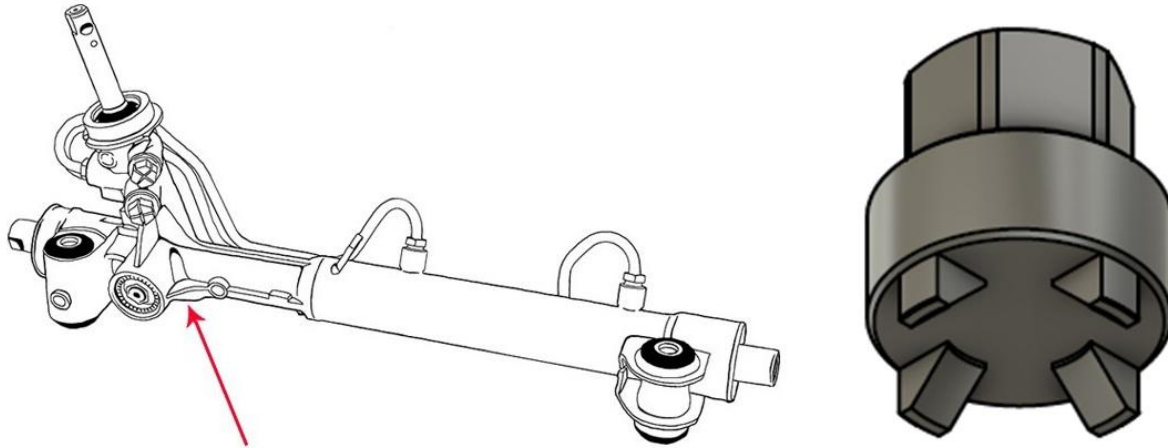

Tool for disassembly of bottom pinion nut Part No. TLS20254

Application
Chevrolet Cruze II (2015-), Opel Astra K (2016-)

FITS THE FOLLOWING

Rack part number	Crossreferences	Application
ATGE42211RB	<p>GENERAL MOTORS</p> <p>39072473, 39088956, 95523390, 95524097, 39026261, 39072474, 39084602, 95523392, 95524095, 1680526980, 39084595, 39096867, 95524242, 95525431, 1680526580, 39008062, 39072470,</p> <p>GM</p> <p>39084595, 39096867, 95524242, 95525431, 39209205, 95529428, 39072473, 39088956, 95523390, 95524097, 39084598, 39096870, 39211198, 39209205, 95529428, 39209199, 95529440, 39119254, 39209208, 39084595, 39096867, 95524242, 95525431</p>	<p>Chevrolet Cruze II (2015-)</p> <p>Opel Astra K (2016-)</p>
ATGE42971RB	<p>GENERAL MOTORS</p> <p>39084591, 39084593, 39096874</p>	<p>Chevrolet Cruze II (2015-)</p> <p>Opel Astra K (2016-)</p>